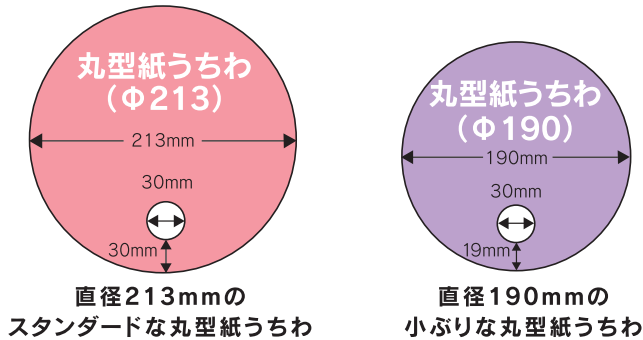

丸型紙うちわ 大部数に強みを発揮！

通常納期
1週間

のんびり割引
10%OFF

しっかりとした厚み(0.6mm厚)とコシのある固さを保った上質の紙うちわ。