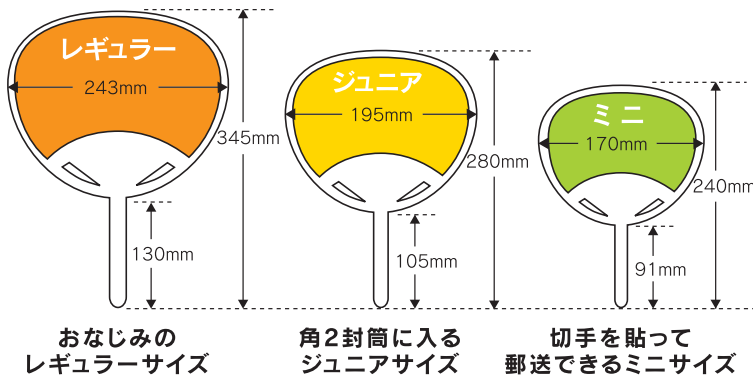

# 柄付きポリうちわ 手配りDMに最適、効果抜群！

通常納期  
1週間

のんびり割引  
10%OFF

再生ポリプロピレン製(白色)の骨にコート紙を貼り付けたポリタイプのうちわです(エコマーク付)。