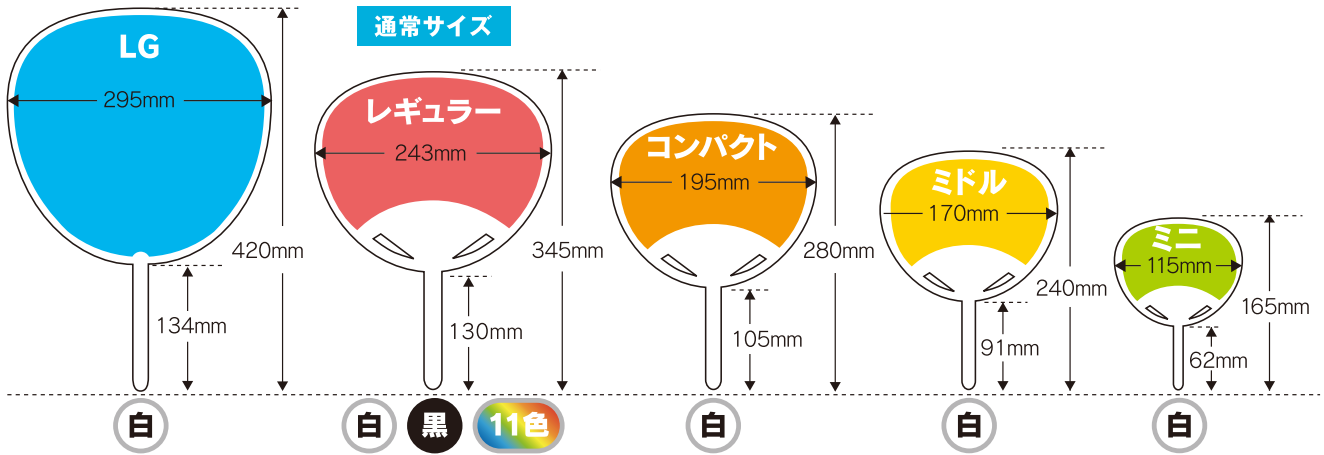

# オリジナル うちわ

のんびり  
2週間納期  
**10%OFF**

最短納期  
**1週間**

**2015**

詳しくは裏面をご覧ください。

手配りDMに最適、効果抜群！

# 柄付きポリうちわ

レギュラー  
コンパクト  
ミドル  
7日後出荷

ミニ  
LG  
3週間後出荷

のんびり  
2週間割引  
10%OFF

再生ポリプロピレン製のうちわ柄にコート紙を貼り付けたうちわです。(ミニサイズのみタックシール)

### レギュラー サイズ

**1番人気の通常サイズ**  
レギュラーサイズは今年も大人気！カラーうちわ柄もオプションにてお選びいただけます。

7日後出荷    のんびり割引

### コンパクト サイズ

**角2封筒に封入できます**  
レギュラーサイズより一回り小さく角2封筒で送付できるのが特徴。A4サイズに収まる大きさです。

7日後出荷    のんびり割引